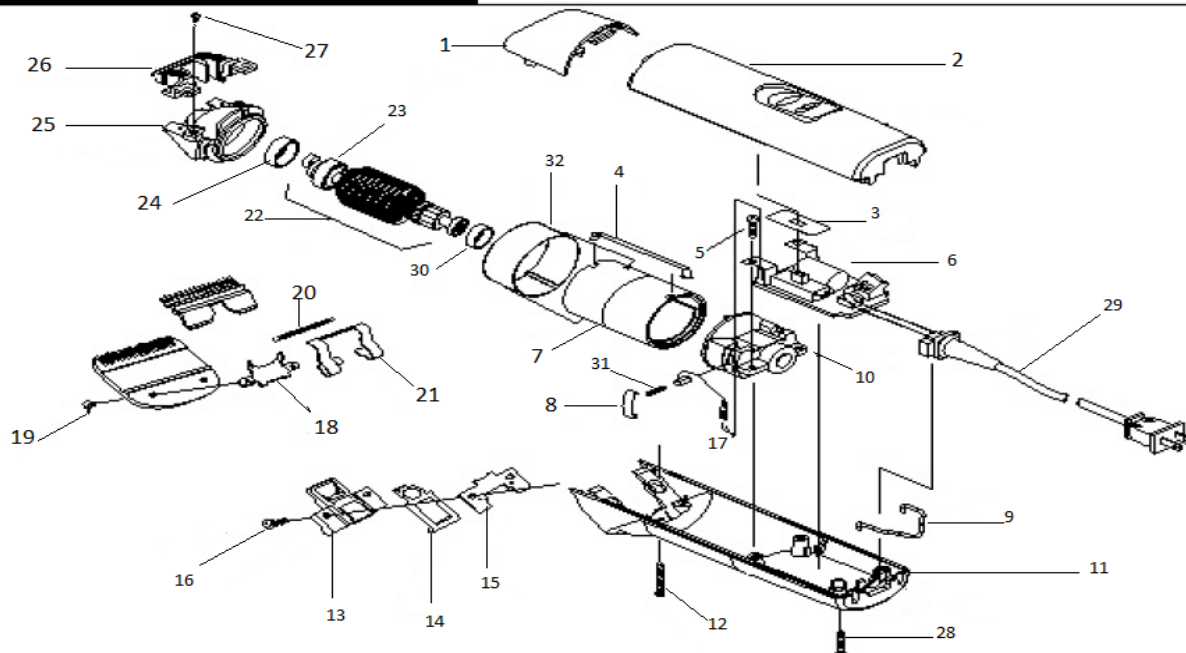

andis

ULTRAEDGE AGC2 2-SPEED CLIPPER
AGC2 EQUINE 2-SPEED CLIPPER
120 VOLT

ITEM	REF	DESCRIPCION	ITEM	REF	DESCRIPCION
1		TAPA PROTECTOR AGC2	11B	65558	BASE PARA AGC2 VINOTINTO
1A	65556	TAPA PROTECTOR AGC2 NEGRA	11C	65557	BASE PARA AGC2 AZUL
1B	68354	TAPA PROTECTOR AGC2 VINOTINTO	11D	65383	BASE PARA AGC2 GRIS
1C	68353	TAPA PROTECTOR AGC2 AZUL	11E	65661	BASE PARA AGC2 PURPURA
1D	68358	TAPA PROTECTOR AGC2 GRIS	11F	65662	BASE PARA AGC2 ROSADA
1E	68363	TAPA PROTECTOR AGC2 PURPURA	11G	200106	BASE PARA AGC2 VERDE
1F	68364	TAPA PROTECTOR AGC2 ROSADA	12	64606	TORNILLO SUPERIOR BASE AGC2
1G	200214	TAPA PROTECTOR AGC2 VERDE	13	63897	SOPORTE SEGURO CUCHILLA
2			14	64537	BOTON EXPULSION CUCHILLA
2A	22964	CARCASA SUPERIOR AGC2 NEGRA	15	64535	LAMINA AJUSTE SEGURO CUCHILLA
2B	22959	CARCASA SUPERIOR AGC2 VINOTINTO	16	27864	TORNILLO GUIA CUCHILLA
2C	22466	CARCASA SUPERIOR AGC2 AZUL	17	27847	ESCOBILLAS ANDIS
2D	22467	CARCASA SUPERIOR AGC2 GRIS	18	64003	SOPORTE TORNILLOS CUCHILLA ANDIS
2E	24163	CARCASA SUPERIOR AGC2 PURPURA	19	64139	TORNILLO CUCHILLA ANDIS
2F	24164	CARCASA SUPERIOR AGC2 ROSADA	20	64027	EMPAQUE ACANALADO CUCHILLA ANDIS
2G	200287	CARCASA SUPERIOR AGC2 VERDE	21	64013	SOPORTE PRESION CUCHILLA ANDIS
3	21063	AISLANTE SWITCH	22	27072	INDUCIDO ANDIS
4	27198	CLIP MOTOR	23	27251	PIÑON DIFERENCIAL CON BALINERA
5	65828	TORNILLO SUJETADOR CIRCUITO AGC2	24	21068	SOPORTE BALINERA GRDE INDUCIDO
6	22681	CIRCUITO PARA AGC2	25	65013	TAPA SUPERIOR MOTOR AGC2
7	22453	CILINDRO INDUCIDO	26	20651	LEVA DIFERENCIAL AGC2
8	65805	TAPA ESCOBILLAS	27	15766	TORNILLO LEVA DIFERENCIAL
9	22267	GANCHO PARA COLGAR MAQUINA	28	22086	TORNILLO PARA BASE AGC2
10	64945	TAPA INFERIOR MOTOR AGC2	29	64250	CABLE SIN REGULADOR PARA AGC2
11		BASE PARA AGC2	30	21067	SOPORTE BALINERA PEQUEÑA INDUCIDO
11A	65559	BASE PARA AGC2 NEGRA	31	65806	RESORTE ESCOBILLAS (carbones) AGC2
			32	60083	RETENEDOR ACEITE MOTOR AGC2